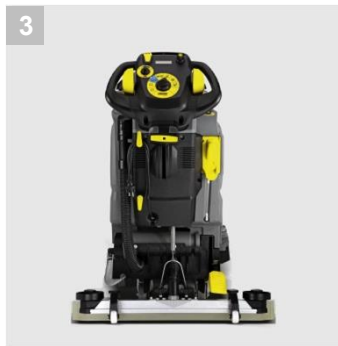

KÄRCHER

makes a difference

B 40 C Bp R55

Silenciosa, compacta y con un concepto de funcionamiento innovador.

Es un equipo silencioso y fácil de manejar gracias a la perilla EASY Operation que reduce tiempos de capacitación y errores de operación.

Gracias a su diseño compacto y sus pequeñas dimensiones, es el equipo ideal para limpieza básica o de mantenimiento de superficies pequeñas.

1 Manejo sencillo.

Las funciones básicas se gestionan de forma sencilla desde el interruptor EASY. Gracias a su diseño corto y estrecho, el equipo es muy manejable y puede maniobrarse fácilmente a pesar del gran volumen de agua.

3 Diseño y medidas compactas.

Gracias a su diseño compacto y sus pequeñas dimensiones, es un equipo extraordinariamente manejable. La tobera de succión recta está equipada con labios de succión que pueden utilizarse por ambos lados.

Características técnicas y equipamiento

B 40 C Bp R55

Características técnicas

Accionamiento		Baterías
Tensión nominal	V / Ah	24 / 80
Ancho de trabajo	mm	550
Velocidad de cepillo(s)	rpm	1200
Máximo rendimiento teórico	m ² /h	2200
Máximo rendimiento práctico	m ² /h	1600
Peso sin accesorios	Kg.	81
Dimensiones (l x a x h)	mm	1209 x 498 x 1145
Depósito de agua limpia	l	40
Depósito de agua sucia	l	40
Presión de apriete del cepillo	g/cm ²	140
Código EAN		4039784557956
No. de Parte		2.533-202.0