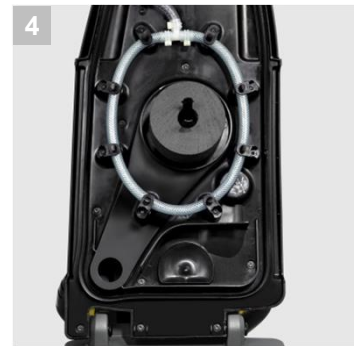

Gracias a su diseño compacto y sus pequeñas dimensiones, es el equipo ideal para limpieza básica o de mantenimiento de superficies pequeñas.

1 Manejo sencillo.

Las funciones básicas se gestionan de forma sencilla desde el interruptor EASY. Gracias a su diseño corto y estrecho, el equipo es muy manejable y puede maniobrarse fácilmente a pesar del gran volumen de agua.

2 Sistema de depósito en depósito.

La pared exterior se utiliza como depósito de agua limpia; en el centro se encuentra el depósito de agua sucia. Gracias a este sistema, la máquina conserva su equilibrio durante el trabajo y mantiene constante la presión de los cepillos.

3 Diseño y medidas compactas.

Gracias a su diseño compacto y sus pequeñas dimensiones, es un equipo extraordinariamente manejable. La tobera de succión recta está equipada con labios de succión que pueden utilizarse por ambos lados.

Características técnicas y equipamiento

B 40 C Bp R55

Características técnicas

Accionamiento		Baterías
Tensión nominal	V / Ah	24 / 80
Ancho de trabajo	mm	550
Velocidad de cepillo(s)	rpm	1200
Máximo rendimiento teórico	m ² /h	2200
Máximo rendimiento práctico	m ² /h	1600
Peso sin accesorios	Kg.	81
Dimensiones (l x a x h)	mm	1209 x 498 x 1145
Depósito de agua limpia	l	40
Depósito de agua sucia	l	40
Presión de apriete del cepillo	g/cm ²	140
Código EAN		4039784557956
No. de Parte		2.533-202.0